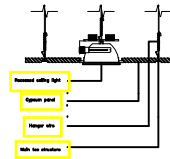

Atelier

Pierre- Jose Charro
Pierrejosecharro@gmail.com
+961 71 755 883

Project Name Takalam Extension
Bathroom Layout Scale $\frac{1}{100}$ a4
28-2/2025

Acoustic Insulation

False Ceiling 1/20

Atelier

Pierre- Jose Charro
Pierrejosecharro@gmail.com
+961 71 755 883